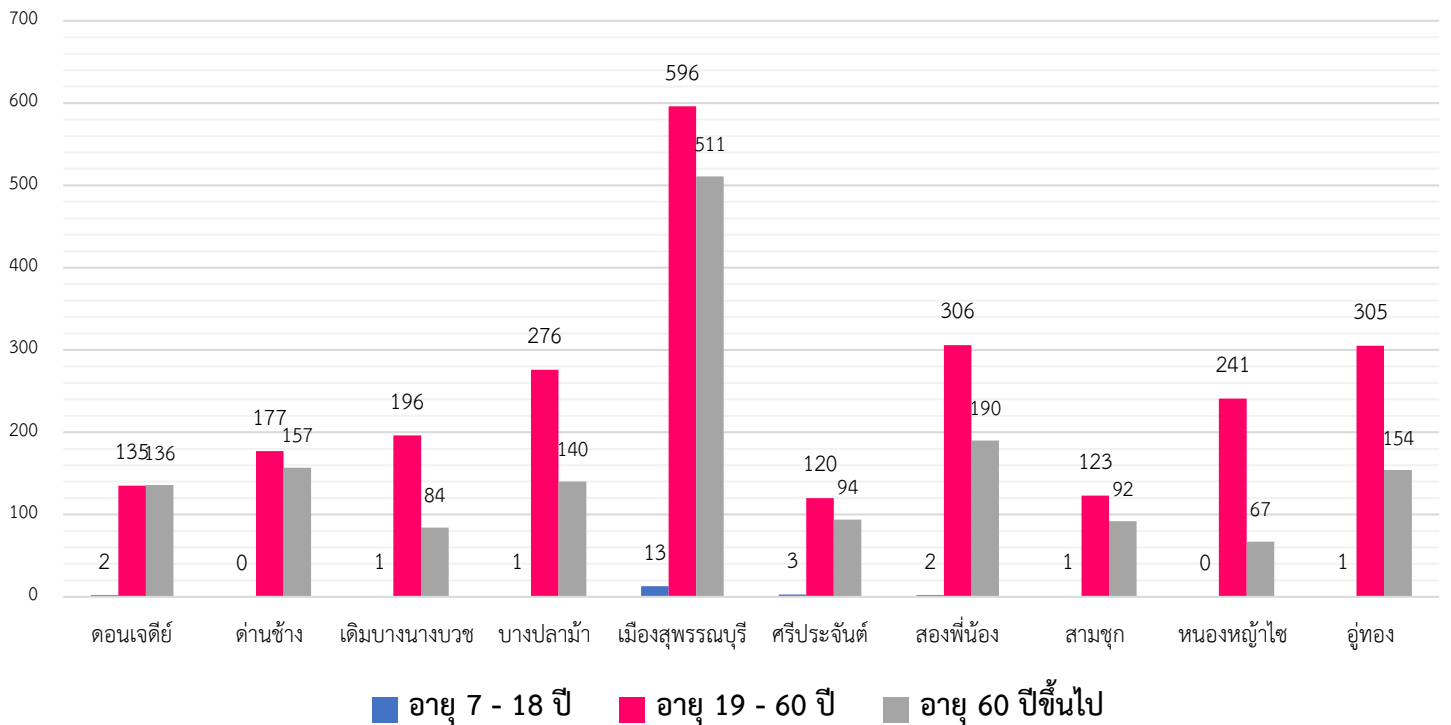

อาสาสมัครพัฒนาสังคมและความมั่นคงของมนุษย์ (อพม.) จังหวัดสุพรรณบุรี

จำนวน 1,432 คน

จำนวน 2,963 คน

แผนภูมิแสดงจำนวน อพม. แบ่งแยกตามช่วงอายุ

อำเภอ	อายุ 7 - 18 ปี		อายุ 19 - 60 ปี		อายุ 60 ปีขึ้นไป	
	ชาย	หญิง	ชาย	หญิง	ชาย	หญิง
ดอนเจดีย์	1	1	35	100	72	64
ด่านช้าง	-	-	49	128	75	82
เดิมบางนางบวช	1	-	51	145	42	42
บางปลาม้า	-	1	71	205	34	106
เมืองสุพรรณบุรี	7	6	149	447	169	342
ศรีประจันต์	3	-	38	82	40	54
สองพี่น้อง	-	2	84	222	74	116
สามชุก	-	1	30	93	35	57
หนองหญ้าไซ	-	-	68	173	46	21
อู่ทอง	-	1	81	224	63	91
ไม่ทราบ	-	-	62	96	52	61
ผลรวมทั้งหมด	12	12	718	1915	702	1036